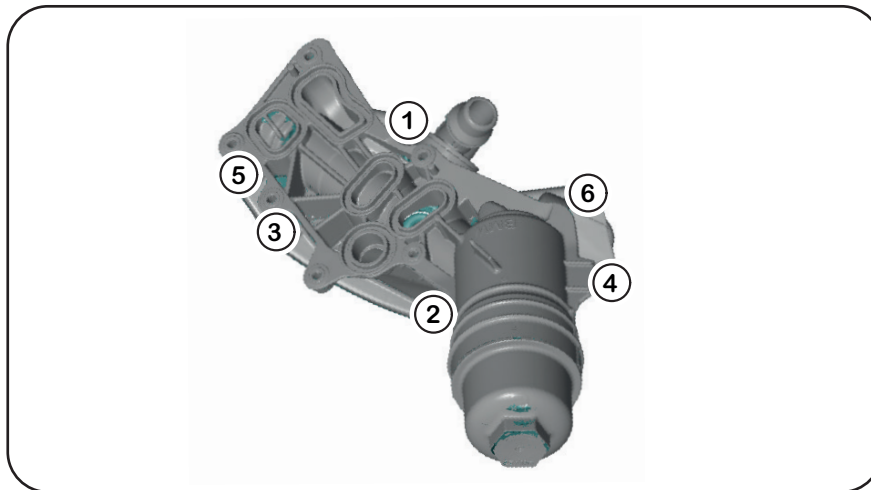

B33.500

Reihenfolge/Sequence/Commander/Sucesión/安装顺序

Wert/Figure/Valeur/Valor/扭矩

		Pos. 1-6
		<p>1. Pos. 1-6: 4 Nm 2.95 ft-lb (US)</p> <p>2. Pos. 1-6: 10 Nm 7.38 ft-lb (US)</p>

Motortyp/Engine type/Type de moteur/Tipo de motor/发动机型号