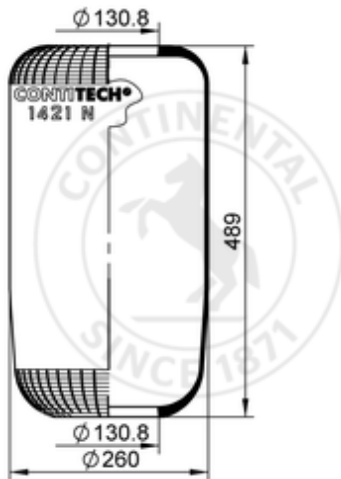

1421 N

2680421000

- bolt or stud
- hole
- combination stud
- air inlet
- stud and nut

|   |        |
|---|--------|
| <br>kg | 2,3 kg |
|---|--------|

**OE Manufacturer/Part No.**

| Manufacturer | Original Part No. | Model |
|--------------|-------------------|-------|
| Volvo        | 1 075 290         |       |