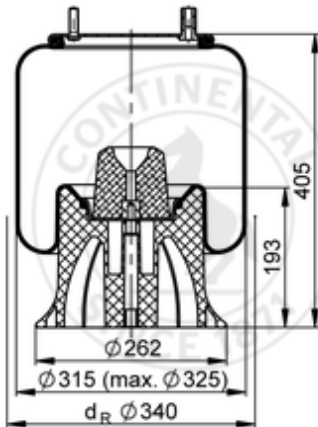

4159 N P09

64608

-  bolt or stud
-  hole
-  combination stud
-  air inlet
-  stud and nut

 kg	7,2 kg
	K016
	
	M12: max. 70 Nm
	M20x1.5: max. 40 Nm

**OE Manufacturer/Part No.**

Manufacturer	Original Part No.	Model
Fruehauf	UJB 0358-001	
Cardi	58051210	
SMB	1525199	
SMB	M001774	
SAMRO	H2500324	
Fruehauf	UJA 09030	