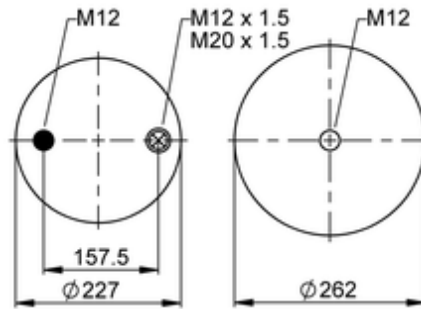

4159 N P09

64608

-  bolt or stud
-  hole
-  combination stud
-  air inlet
-  stud and nut

 kg	7,2 kg
	K016
	
	M12: max. 70 Nm
	M20x1.5: max. 40 Nm

**OE Manufacturer/Part No.**

Manufacturer	Original Part No.	Model
Fruehauf	UJB 0358-001	
Cardi	58051210	
SMB	1525199	
SMB	M001774	
SAMRO	H2500324	
Fruehauf	UJA 09030	