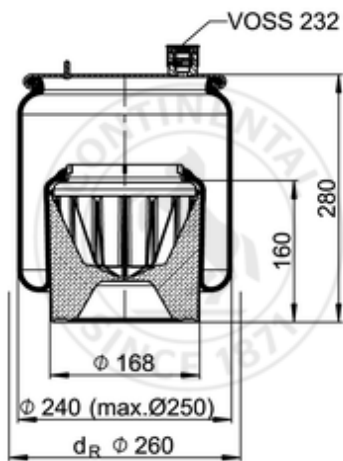

**6121 N P44**
**74983**

- bolt or stud
- hole
- combination stud
- air inlet
- stud and nut

	4,5 kg

**OE Manufacturer/Part No.**

Manufacturer	Original Part No.	Model
Mercedes	960 320 12 57	
Mercedes	960 320 15 57	
Mercedes	960 320 62 57	
Mercedes	A 960 320 15 57	Actros MP4
Mercedes	A 960 320 62 57	Actros MP4
Mercedes	A 960 320 12 57	Actros MP4