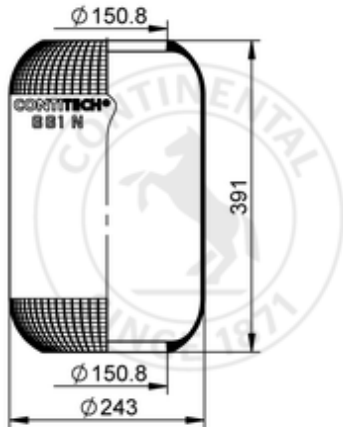

661 N

67111

- bolt or stud   
  hole   
 
X
 combination stud   
 
X
 air inlet   
 
●
 stud and nut

 kg	1,7 kg
	72699